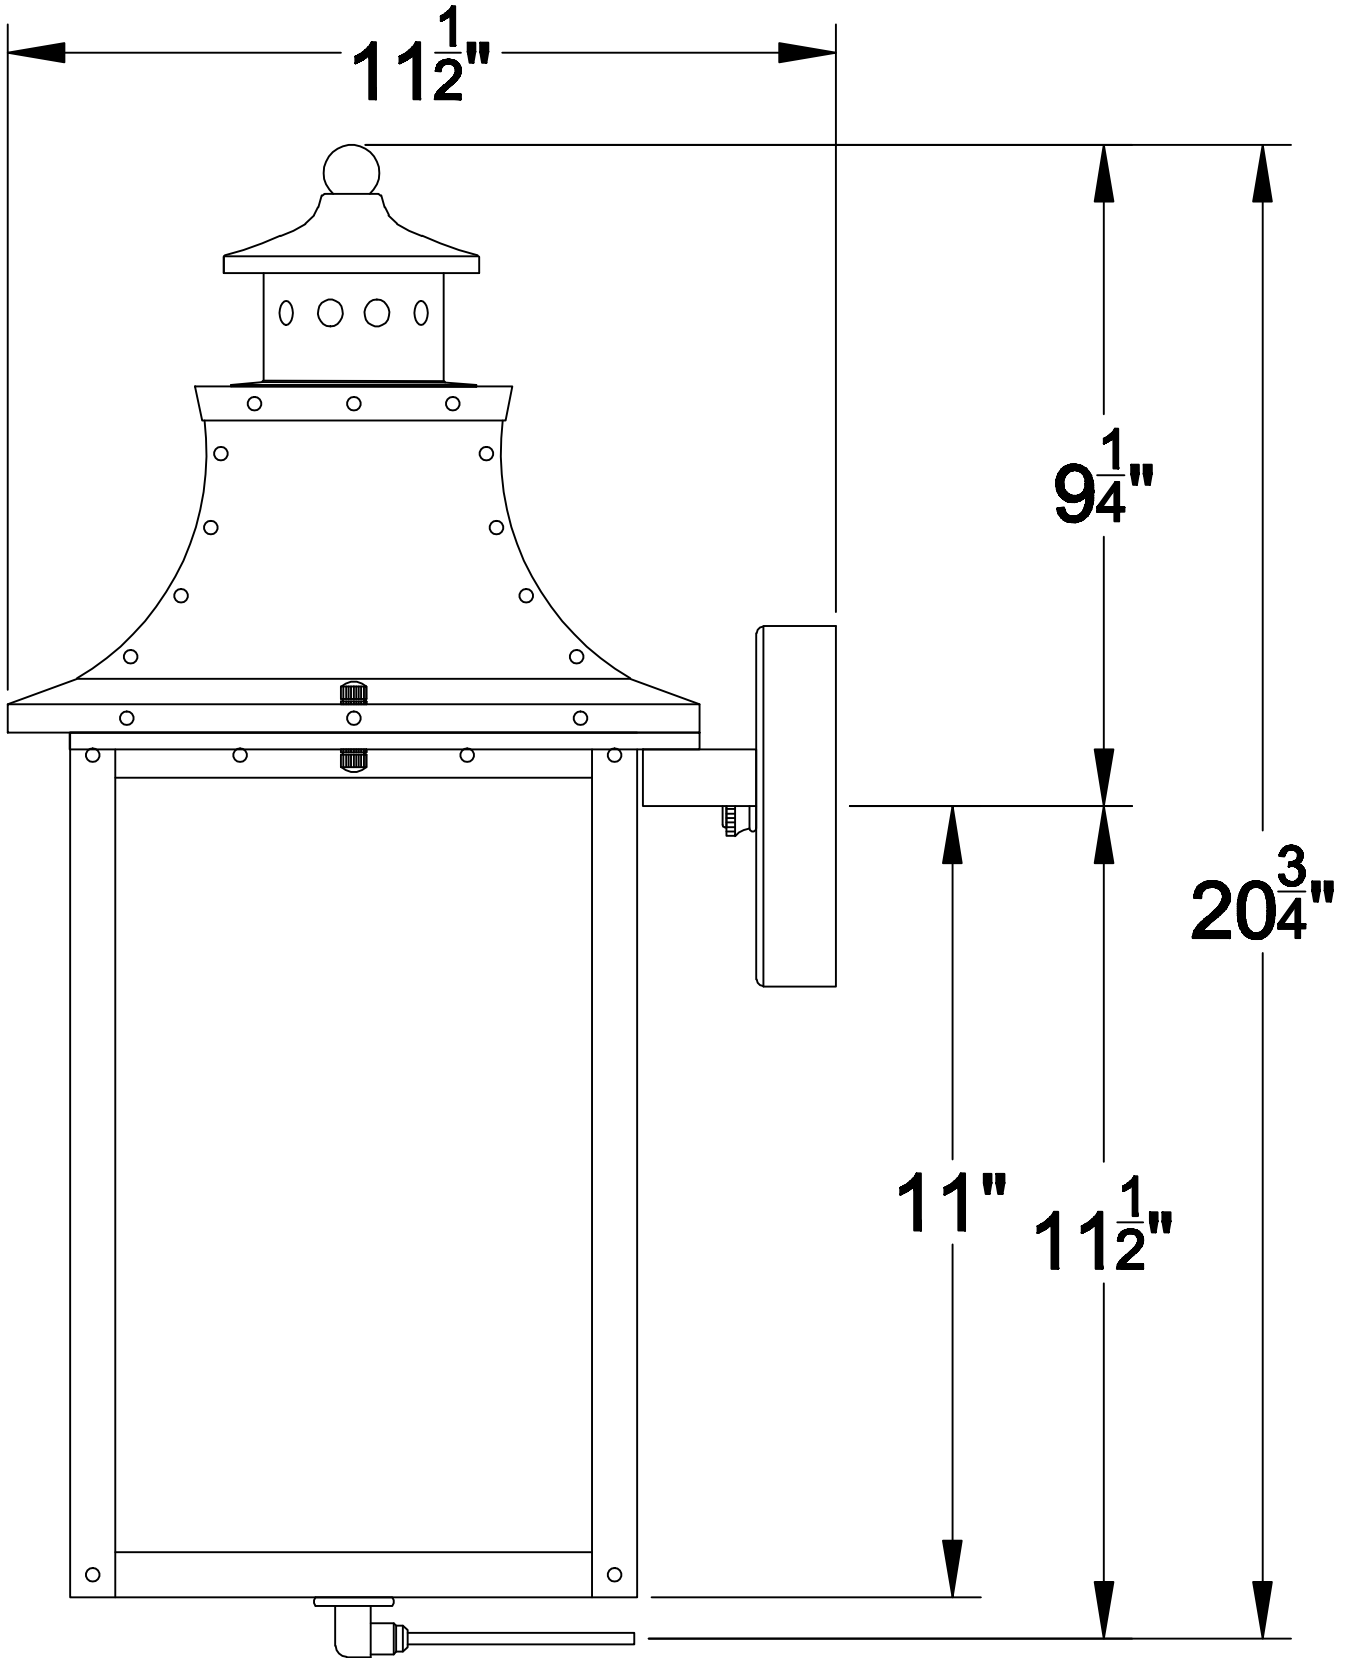

20"

MU

RL-21

PM

RL-21

Side

RL-21

TS-1 BS-1