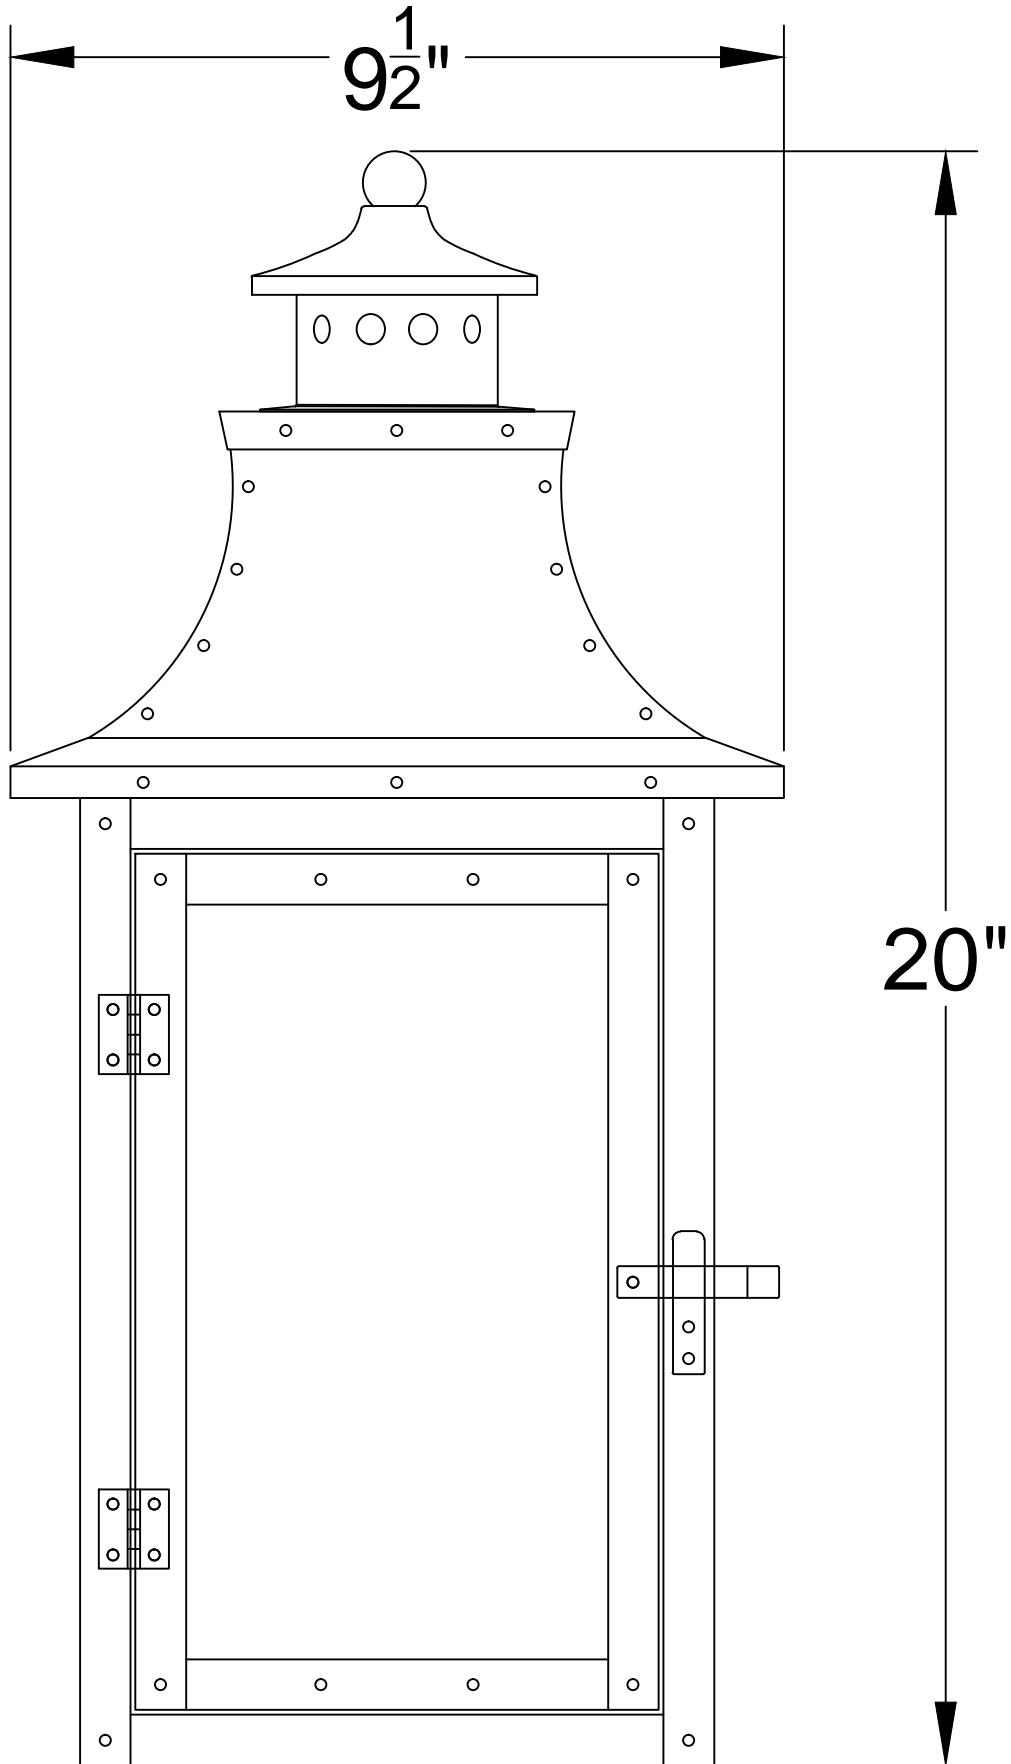

RL-21F

Front